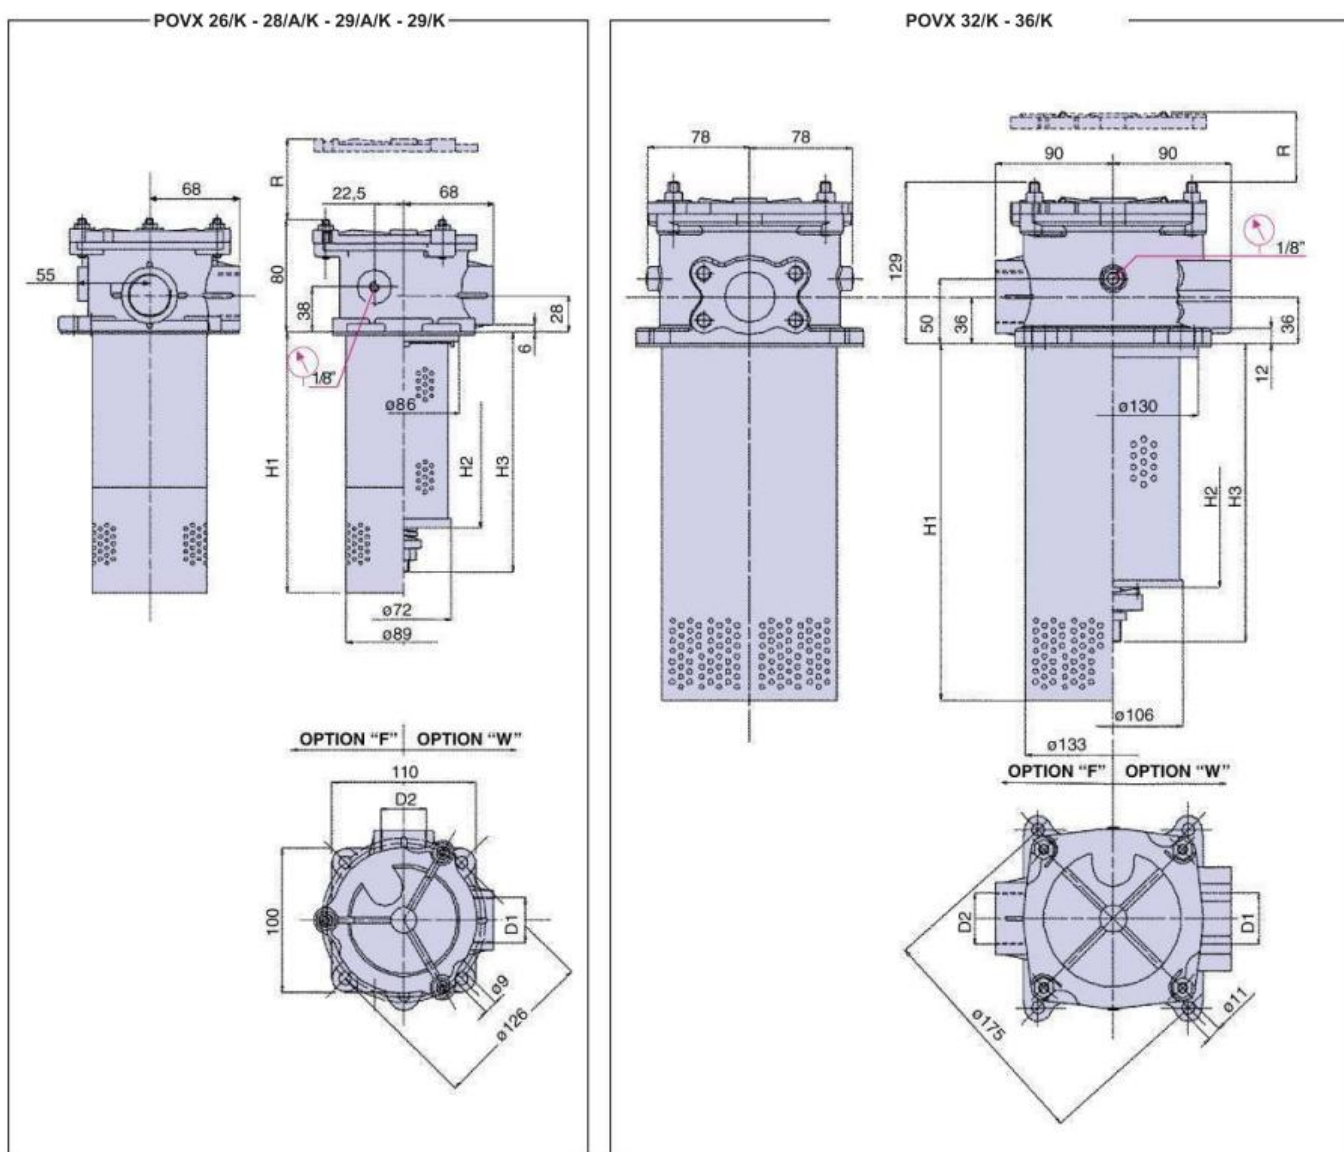

PALUUSUODATINKOTELO RETURN FILTER HOUSING

SUODATIN KOTELO KAKSOIS LIITIN MALLI							
FILTER HOUSING DOUBLE PORT MODEL							
	D1	D2	H1	H2	H3	R	KG
POVX 26/K	1"	1"	198	106	140	230	1,2
POVX 28/A	1"	1"	350	300	335	445	1,7
POVX 29/A/K	1"	1"	400	350	385	495	1,5
POVX 29/K	1"	1"	310	260	295	405	1,4
POVX 32/K	1 1/4" - 1 1/2"	1 1/2"	320	260	295	380	4,7
POVX 36/K	1 1/4" - 1 1/2"	1 1/2"	525	465	500	580	5,0